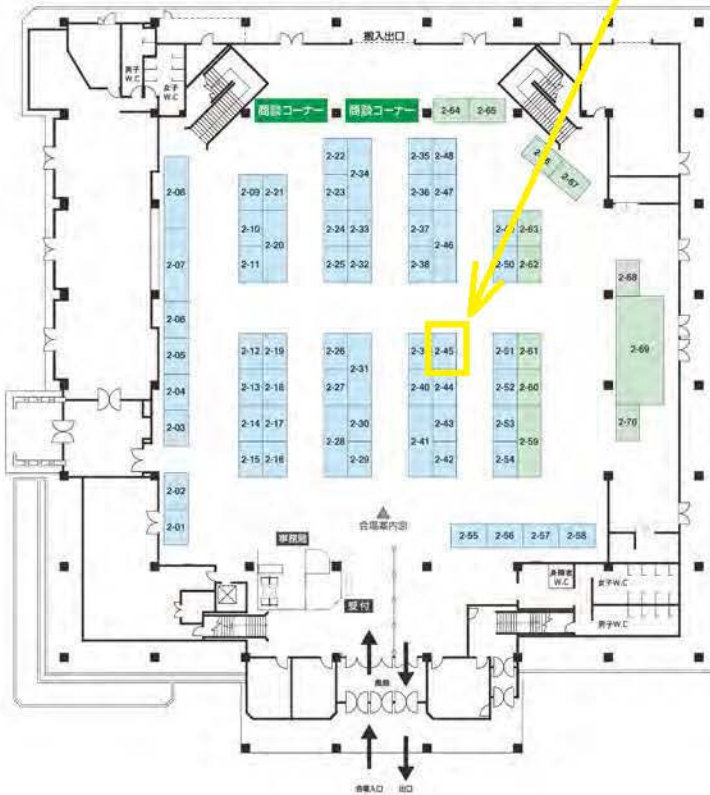

ビジネス創造フェア いしかわ2023

会期 2023年
5月18日(木)~20日(土)
10:00~17:00

会場 石川県産業展示館 2号館
金沢市袋島町南 193 番地 (西部緑地公園内)

出品者一覧

企業名	小間番号	企業名	小間番号
(株)アイデン	2-46	扶桑チューブパーツ(株)	2-20
(株)明石合銅	2-54	北陸ケーティーツール(株)	2-31
(株)旭ウエルテック	2-11	北陸精鍛(株)	2-44
(株)有川製作所	2-45	(株)ホリカワ工業	2-22
(株)アルポカンパニー	2-57	(株)マツカワキカイ	2-37
石川県プラスチック成型加工工業(協)	2-08	松本機械工業(株)	2-36
(株)イシメックス	2-48	(株)村谷機械製作所	2-38
(株)和泉工業	2-40	(株)メタルエンジニア	2-13
イツイ工業(株)	2-21	(株)本螺子製作所	2-32
(株)イツセイ	2-35	(株)森高ローラ製作所	2-34
岡田研磨(株)	2-28	(株)MORITA MTC	2-14
オカダ合金(株)	2-42	(株)ヤスヨシ	2-15
(株)オノモリ	2-41	(協)ユー・エス・ジー	2-07
オリエンタルチエン工業(株)	2-55	(株)ヨシダセイコー	2-25
(株)オンワード技研	2-51	ライオンパワー(株)	2-50
加賀精機(株)	2-33	(株)ラビュタインターナショナル	2-58
(株)金田鉄工所	2-02	支援機関	小間番号
カワラ金属(株)	2-06	石川県企画振興部 企画課	2-64
(株)北村機器製作所	2-05	エネルギー対策室	
絹川工業(株)	2-03	石川県職業能力開発協会	2-60
(株)木村精工	2-27	石川県生活環境部資源循環推進課	2-59
(株)共和工業所	2-53	石川県リサイクル認定製品取得企業連絡協議会	
共和電機工業(株)	2-47	(一社)石川県発明協会(石川県知財総合支援窓口)	2-63
(株)久世ペローズ工業所	2-56	いしかわサイエンスパーク研究所等誘致推進協議会	2-67
(株)小林製作所	2-04	金沢かがやきブランド情報発信チーム	2-61
コマツキカイ(株)	2-18	小松空港協議会	2-65
(株)サンエー精機	2-16	(独)中小企業基盤整備機構北陸本部	2-62
サンテック(株)	2-26	プロフェッショナル人材戦略拠点(石川県人材確保・定住推進機構)	2-66
(株)シモノ	2-23	協賛	小間番号
ステンレス(株)	2-01	石川県工業試験場	2-69
(株)DAISE	2-39	石川県立大学	2-68
(株)高林製作所	2-17	(国研)産業技術総合研究所北陸デジタルものづくりセンター 石川サイト	2-70
タマダ(株)	2-09		
トウエイ工業(株)	2-12		
東和(株)	2-10		
(株)中川鉄工所	2-29		
中野ハーネス工業(株)	2-49		
(株)ニ水	2-19		
(株)林鍛造所	2-43		
(株)ヒガシヤマ	2-24		
深田熱処理工業(株)	2-52		
富士精機(株)	2-30		

無料シャトルバス運行時刻表 JR金沢駅金沢港口(西口)⇄会場

金沢駅金沢港口(西口)の路線バスロータリー1番乗場

JR金沢駅金沢港口(西口)(発)		石川県産業展示館4号館(発)	
時	分	時	分
8	00・10・20・30・40・50	11	00・10・20・30・40・50
9	00・10・20・30・40・50	12	00・10・20・30・40・50
10	00・10・20・30・40・50	13	00・10・20・30・40・50
11	00・10・20・30・40・50	14	00・10・20・30・40・50
12	00・10・20・30・40・50	15	00・10・20・30・40・50
13	00・10・20・30・40・50	16	00・10・20・30・40・50
14	00・10・20・30・40・50	17	00・10・20・30・40・50
15	00・10・20・30・40・50	18	00
16	00		

※当日の交通状況や天候等によってダイヤが乱れる場合がございます。ご利用の際は余裕を持ってご乗車ください。
※【往路】○印は香林坊始発となります。
※【復路】□印は金沢駅經由香林坊行となります。